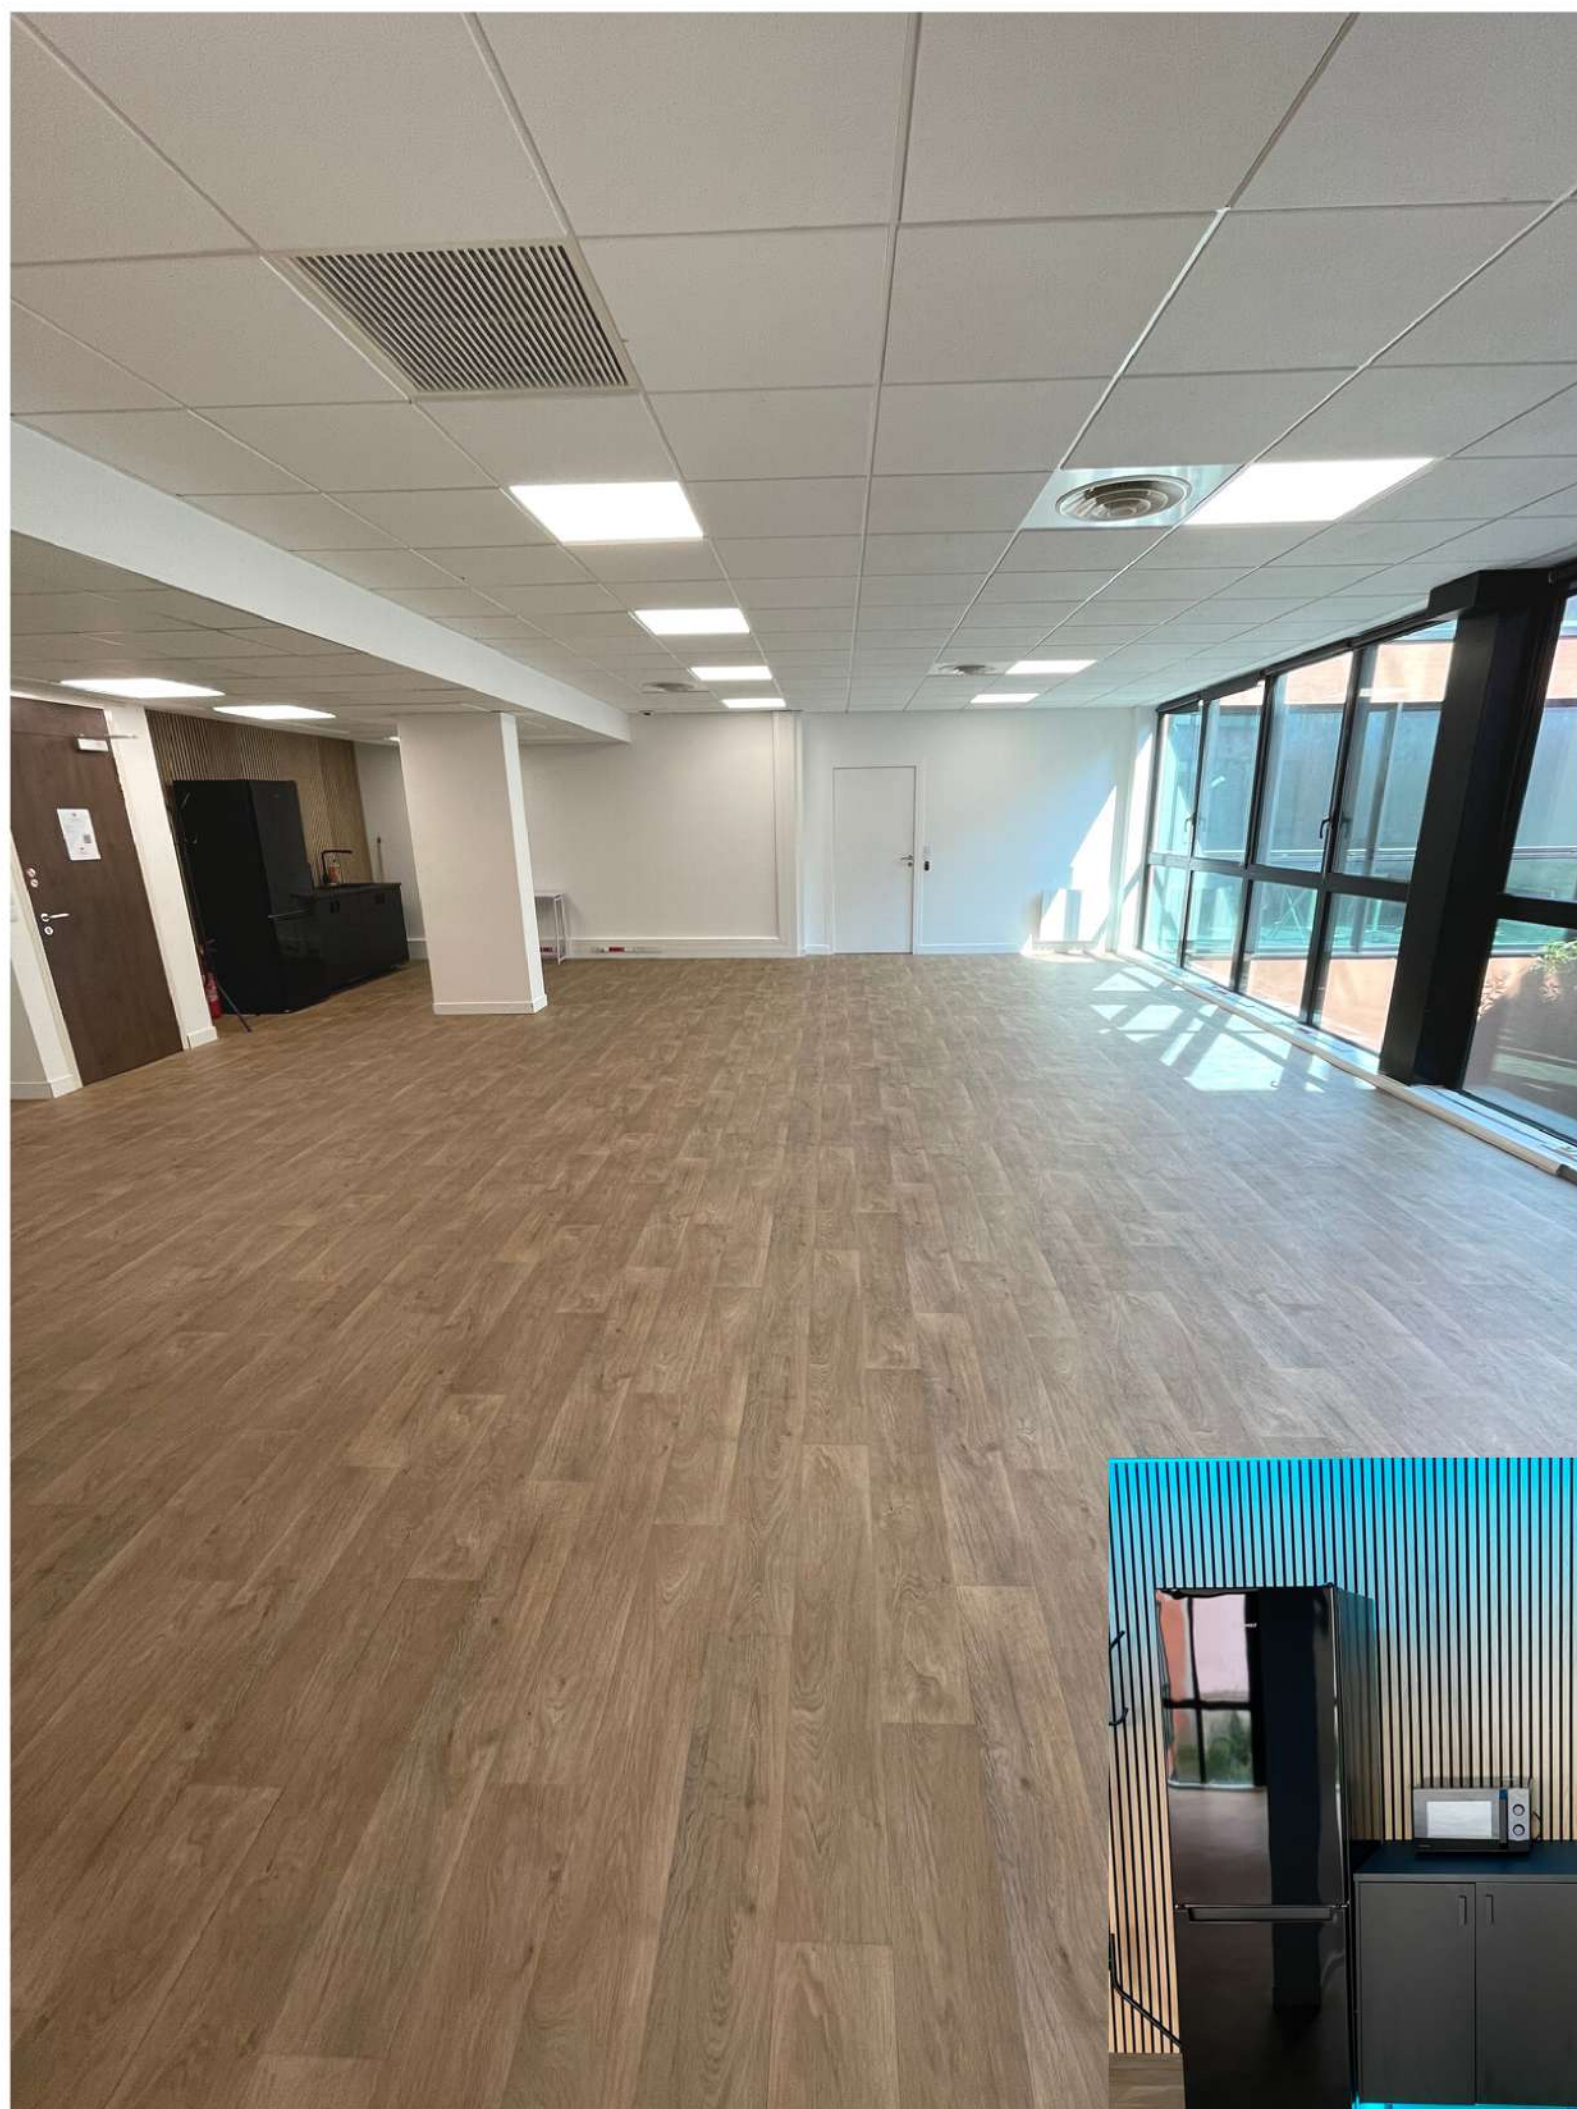

MASTER CLASS

CAMÉLIA

ÉQUIPEMENT FLÉXIBLE

- Sur demande : contact@maison-lecomte.com

- Point d'eau avec plan de travail
- Accès à la wifi
- Option rétroprojecteur : 36€TTC/jour (sur demande)

TARIF : 588€ TTC / JOUR