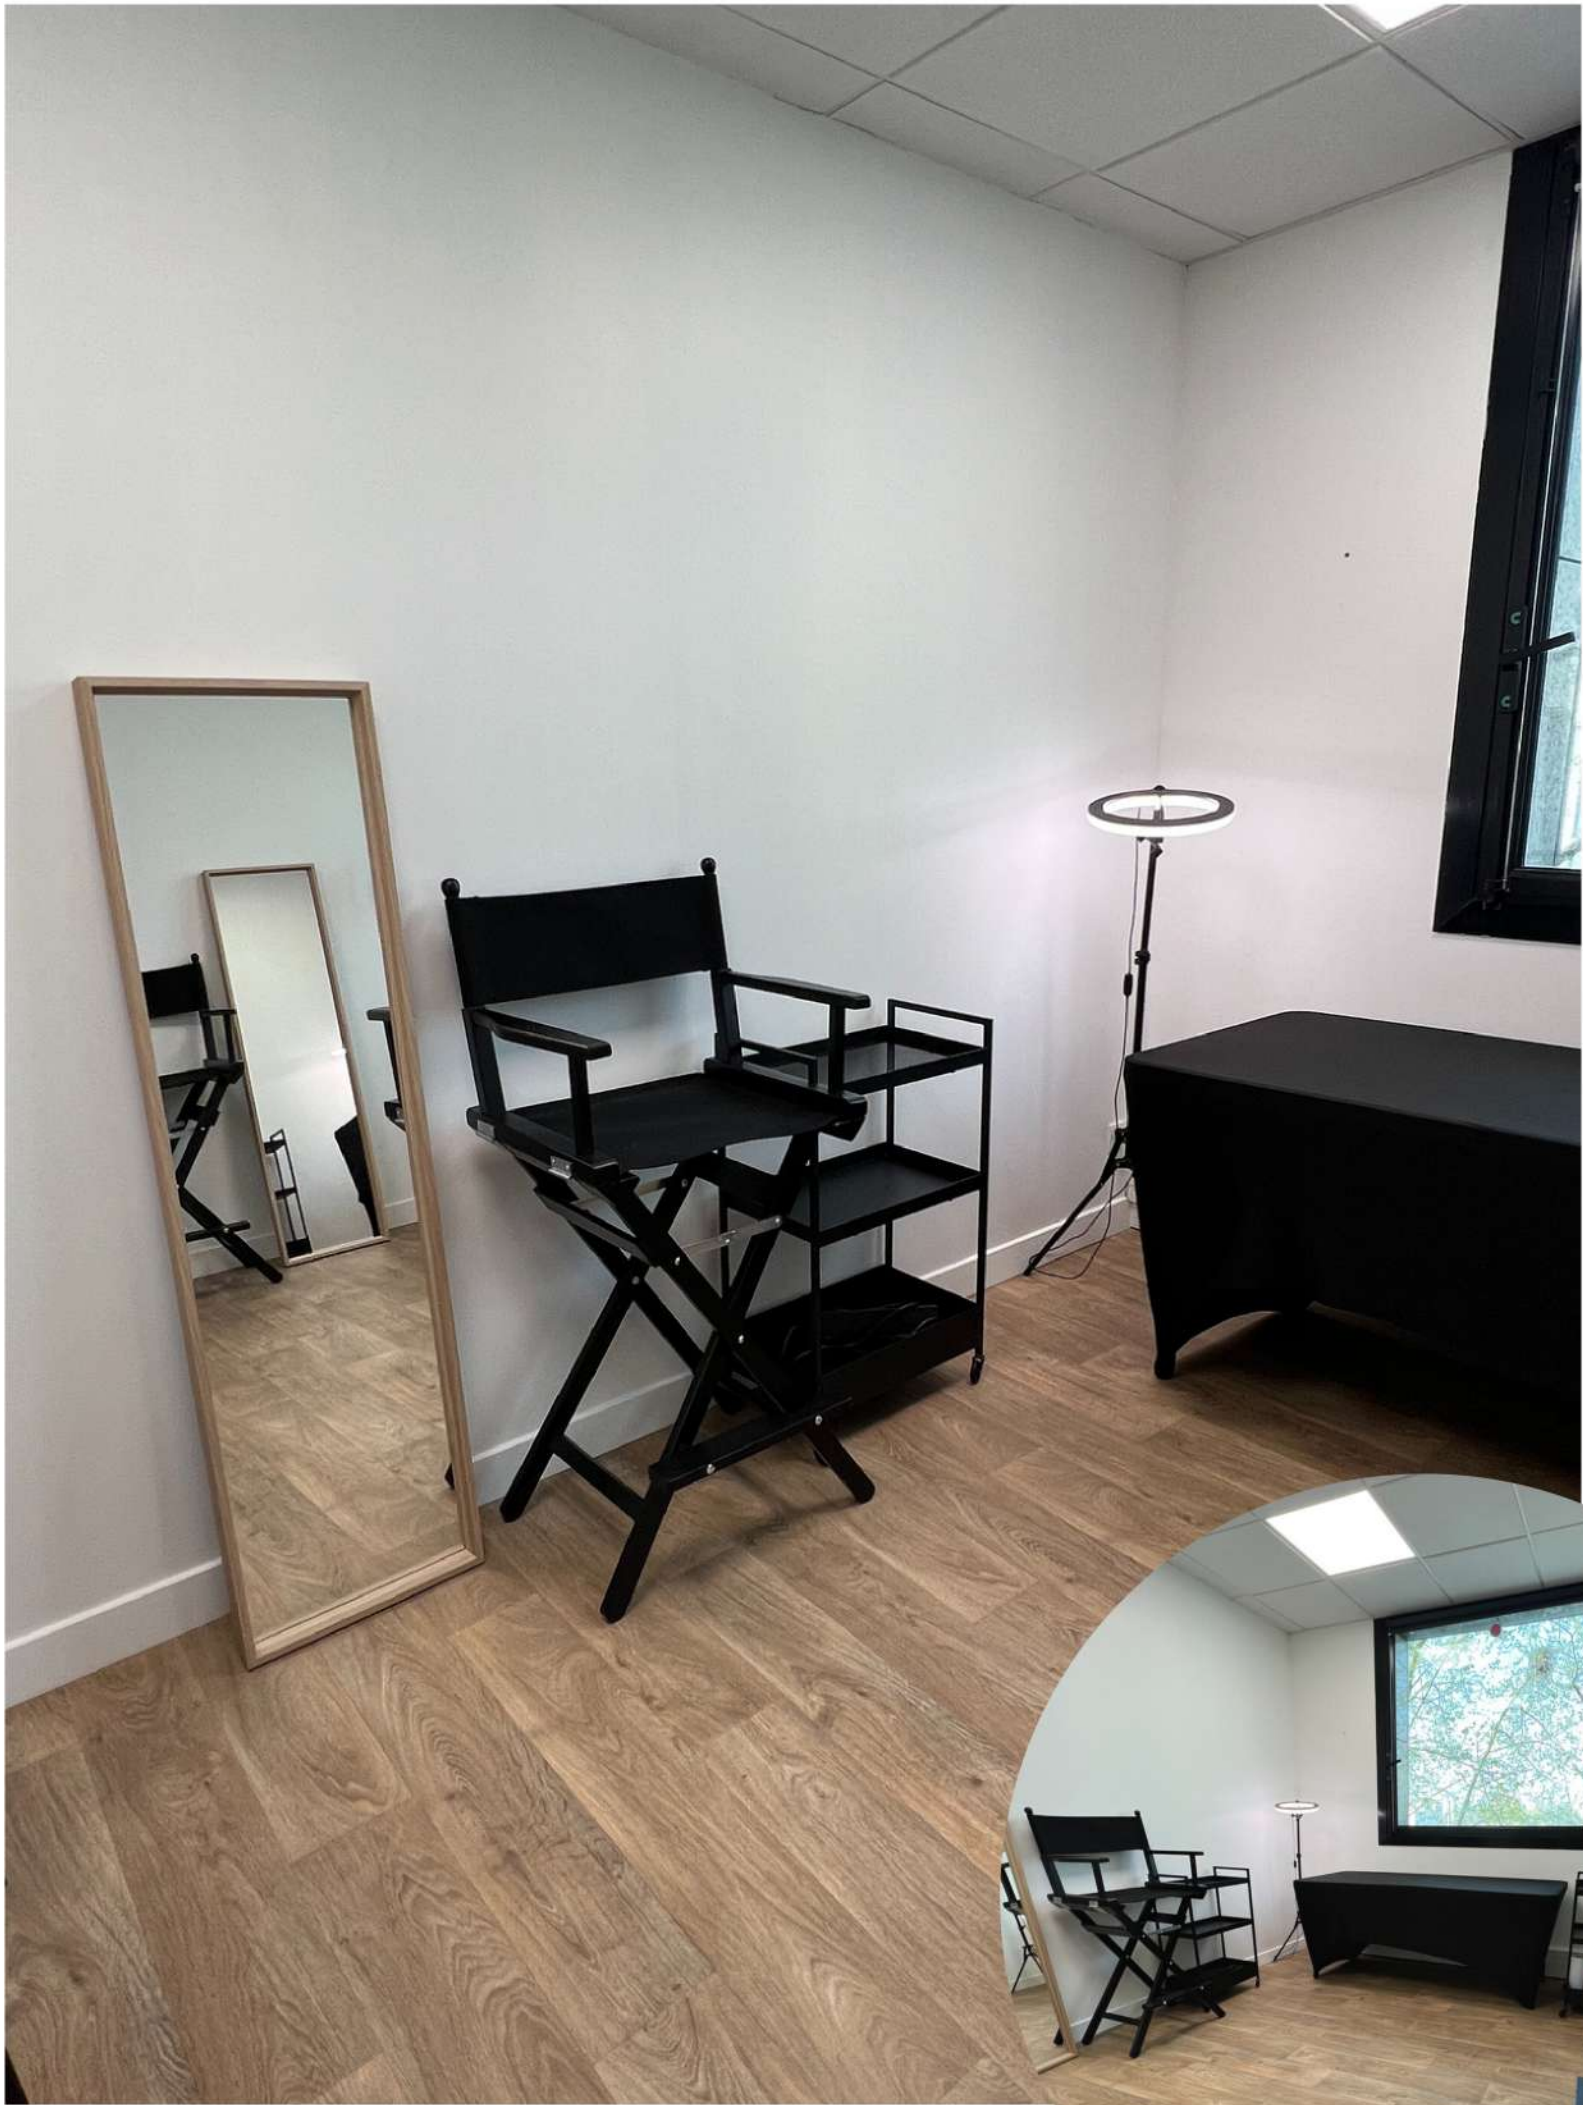

CABINE PRIVÉE BERGAMOTTE

ÉQUIPEMENT MODULABLE

• Sur demande :
contact@maison-lecomte.com

- Porte manteau
- Poubelle

- Gel hydroalcoolique
- Accès à la wifi
- Accès à la salle d'attente
- Accès à la salle de pause pour vous restaurer.

TARIF : 84€ TTC / JOUR