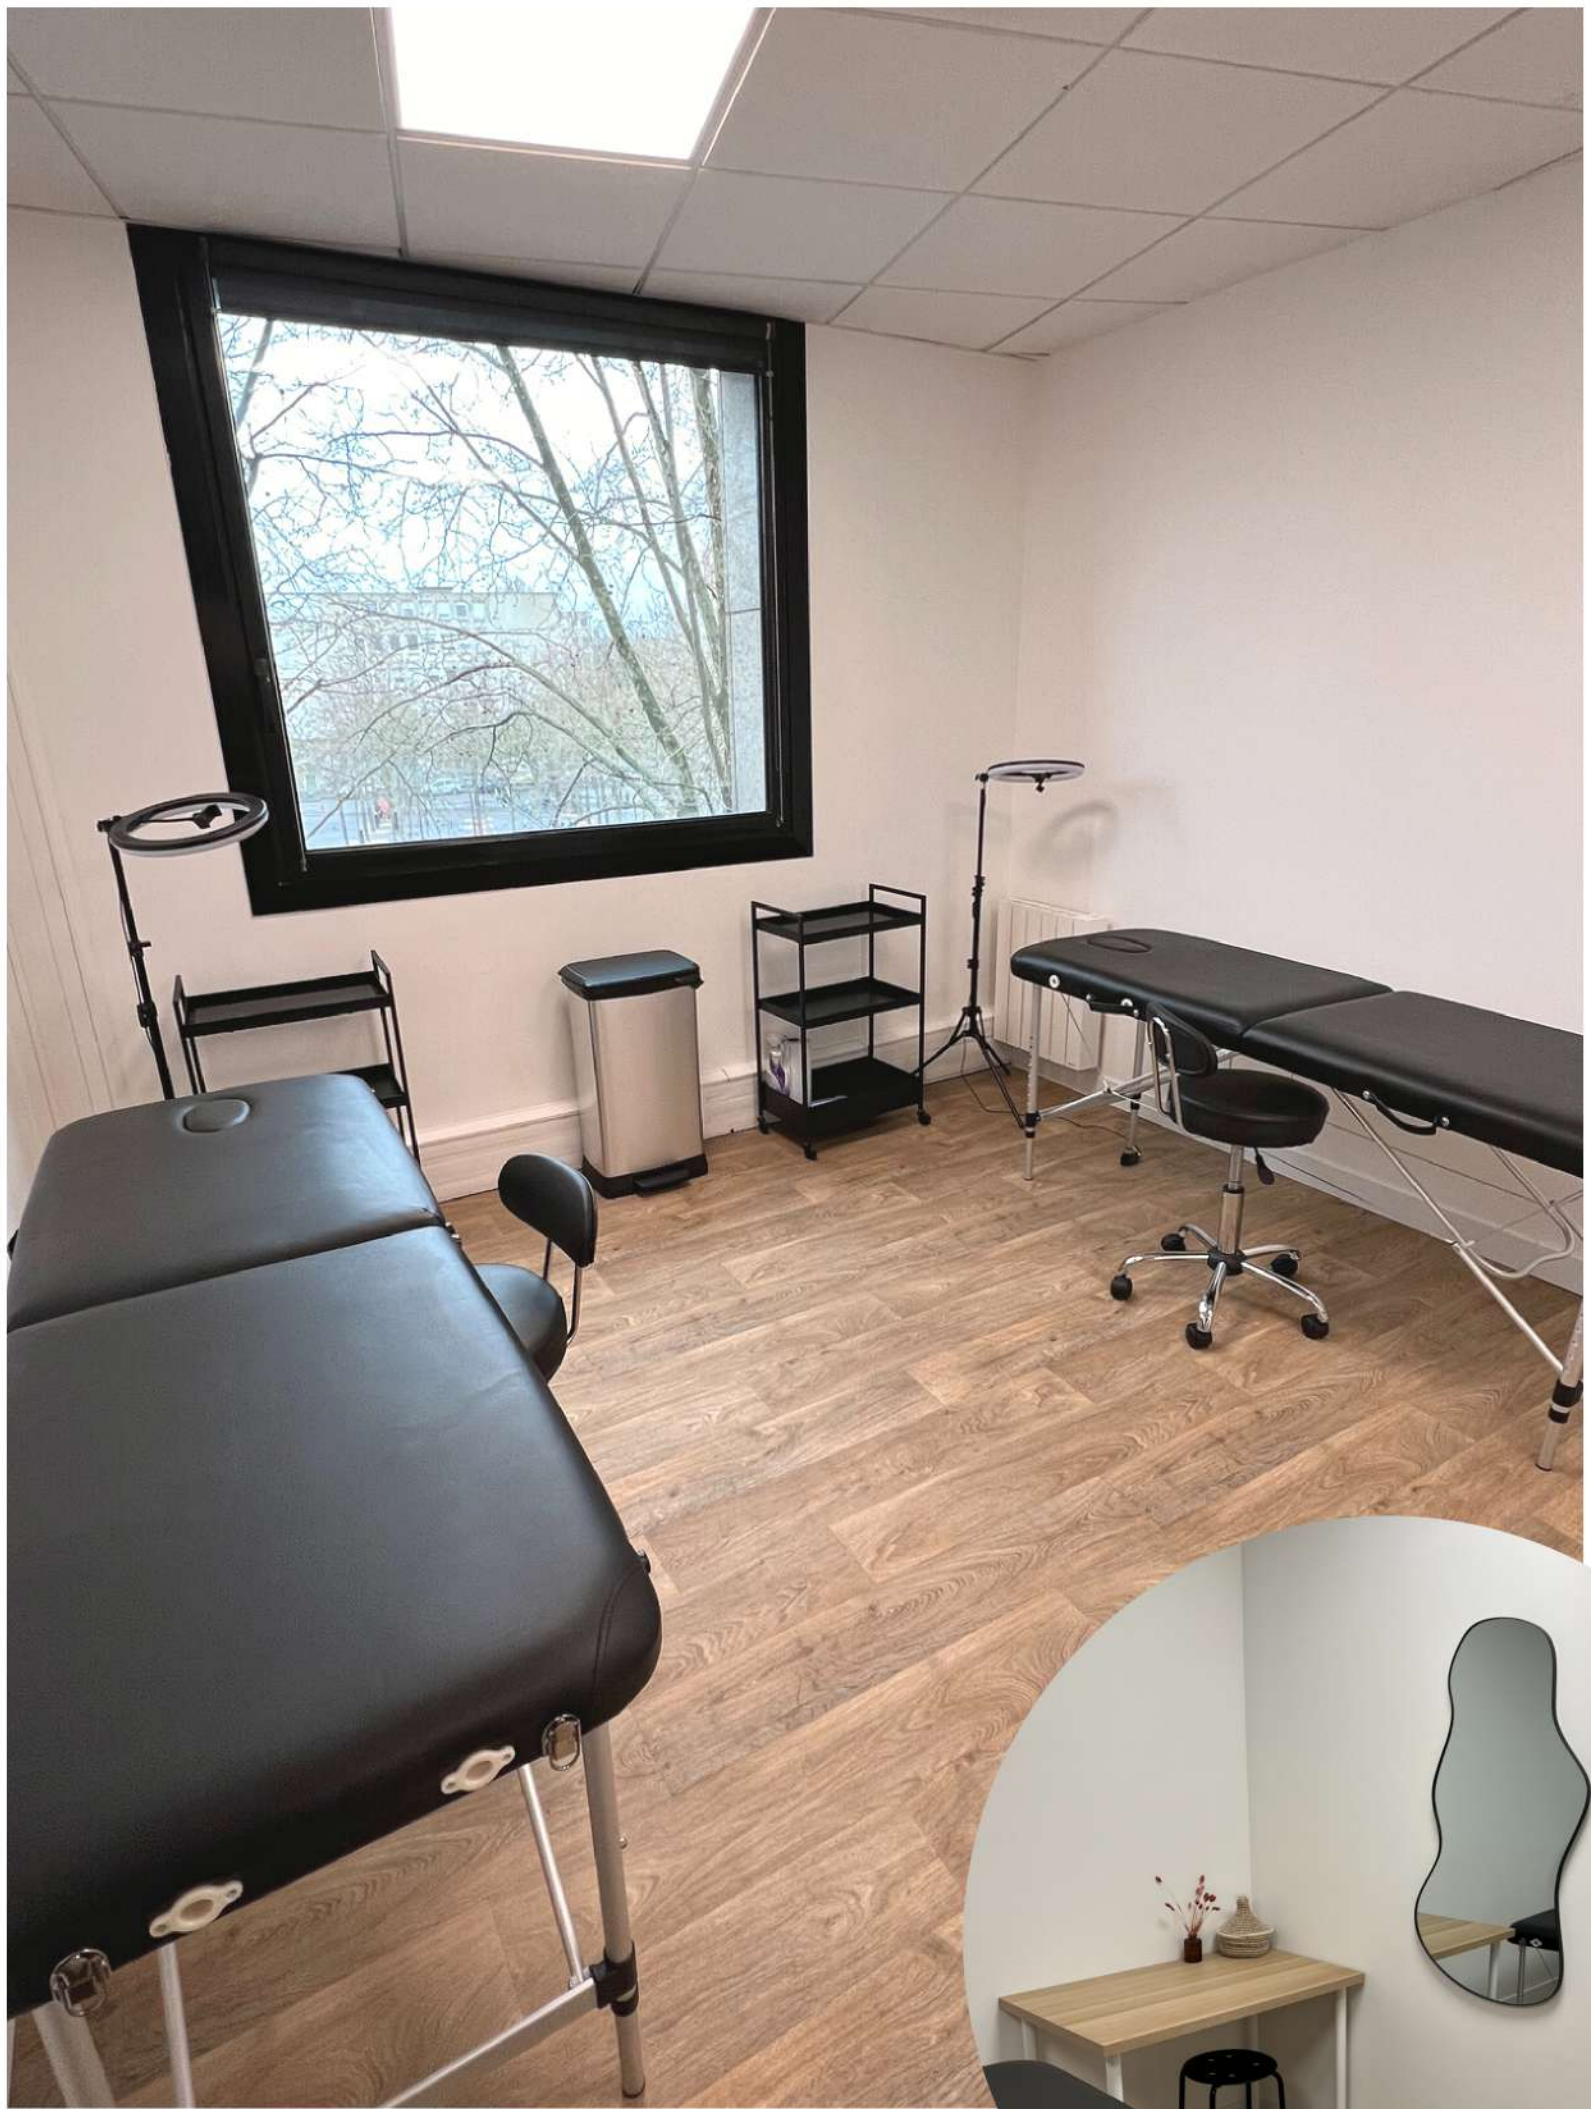

**non modifiable / non échangeable - sous réserve de disponibilité des salles*

PACKS

CABINE PRIVÉE

LAURIER

ÉQUIPEMENT FIXE

- Table de massage
- Chaise roulante
- Chariot
- Lampe Led
- Petit bureau et sa chaise
- Miroir fixe
- Porte manteau
- Poubelle
- Gel hydroalcoolique
- Accès à la wifi
- Accès à la salle d'attente
- Accès à la salle de pause pour vous restaurer.

TARIF : 84€ TTC / JOUR

CABINE PRIVÉE

TILLEUL

ÉQUIPEMENT FIXE

- Grand bureau avec ses chaises
- Table de massage (repliable si besoin).
- Un fauteuil confortable
- Porte manteau
- Poubelle
- Gel hydroalcoolique
- Accès à la wifi
- Accès à la salle d'attente
- Accès à la salle de pause pour vous restaurer.

TARIF : 84€ TTC / JOUR

CABINE PRIVÉE

CAMOMILLE

ÉQUIPEMENT FIXE

- 2 Tables de massage
- 2 Chaises roulantes
- 2 Chariots
- 2 Lampes Led
- Porte manteau
- Poubelle
- Gel hydroalcoolique
- Accès à la wifi
- Accès à la salle d'attente
- Accès à la salle de pause pour vous restaurer.